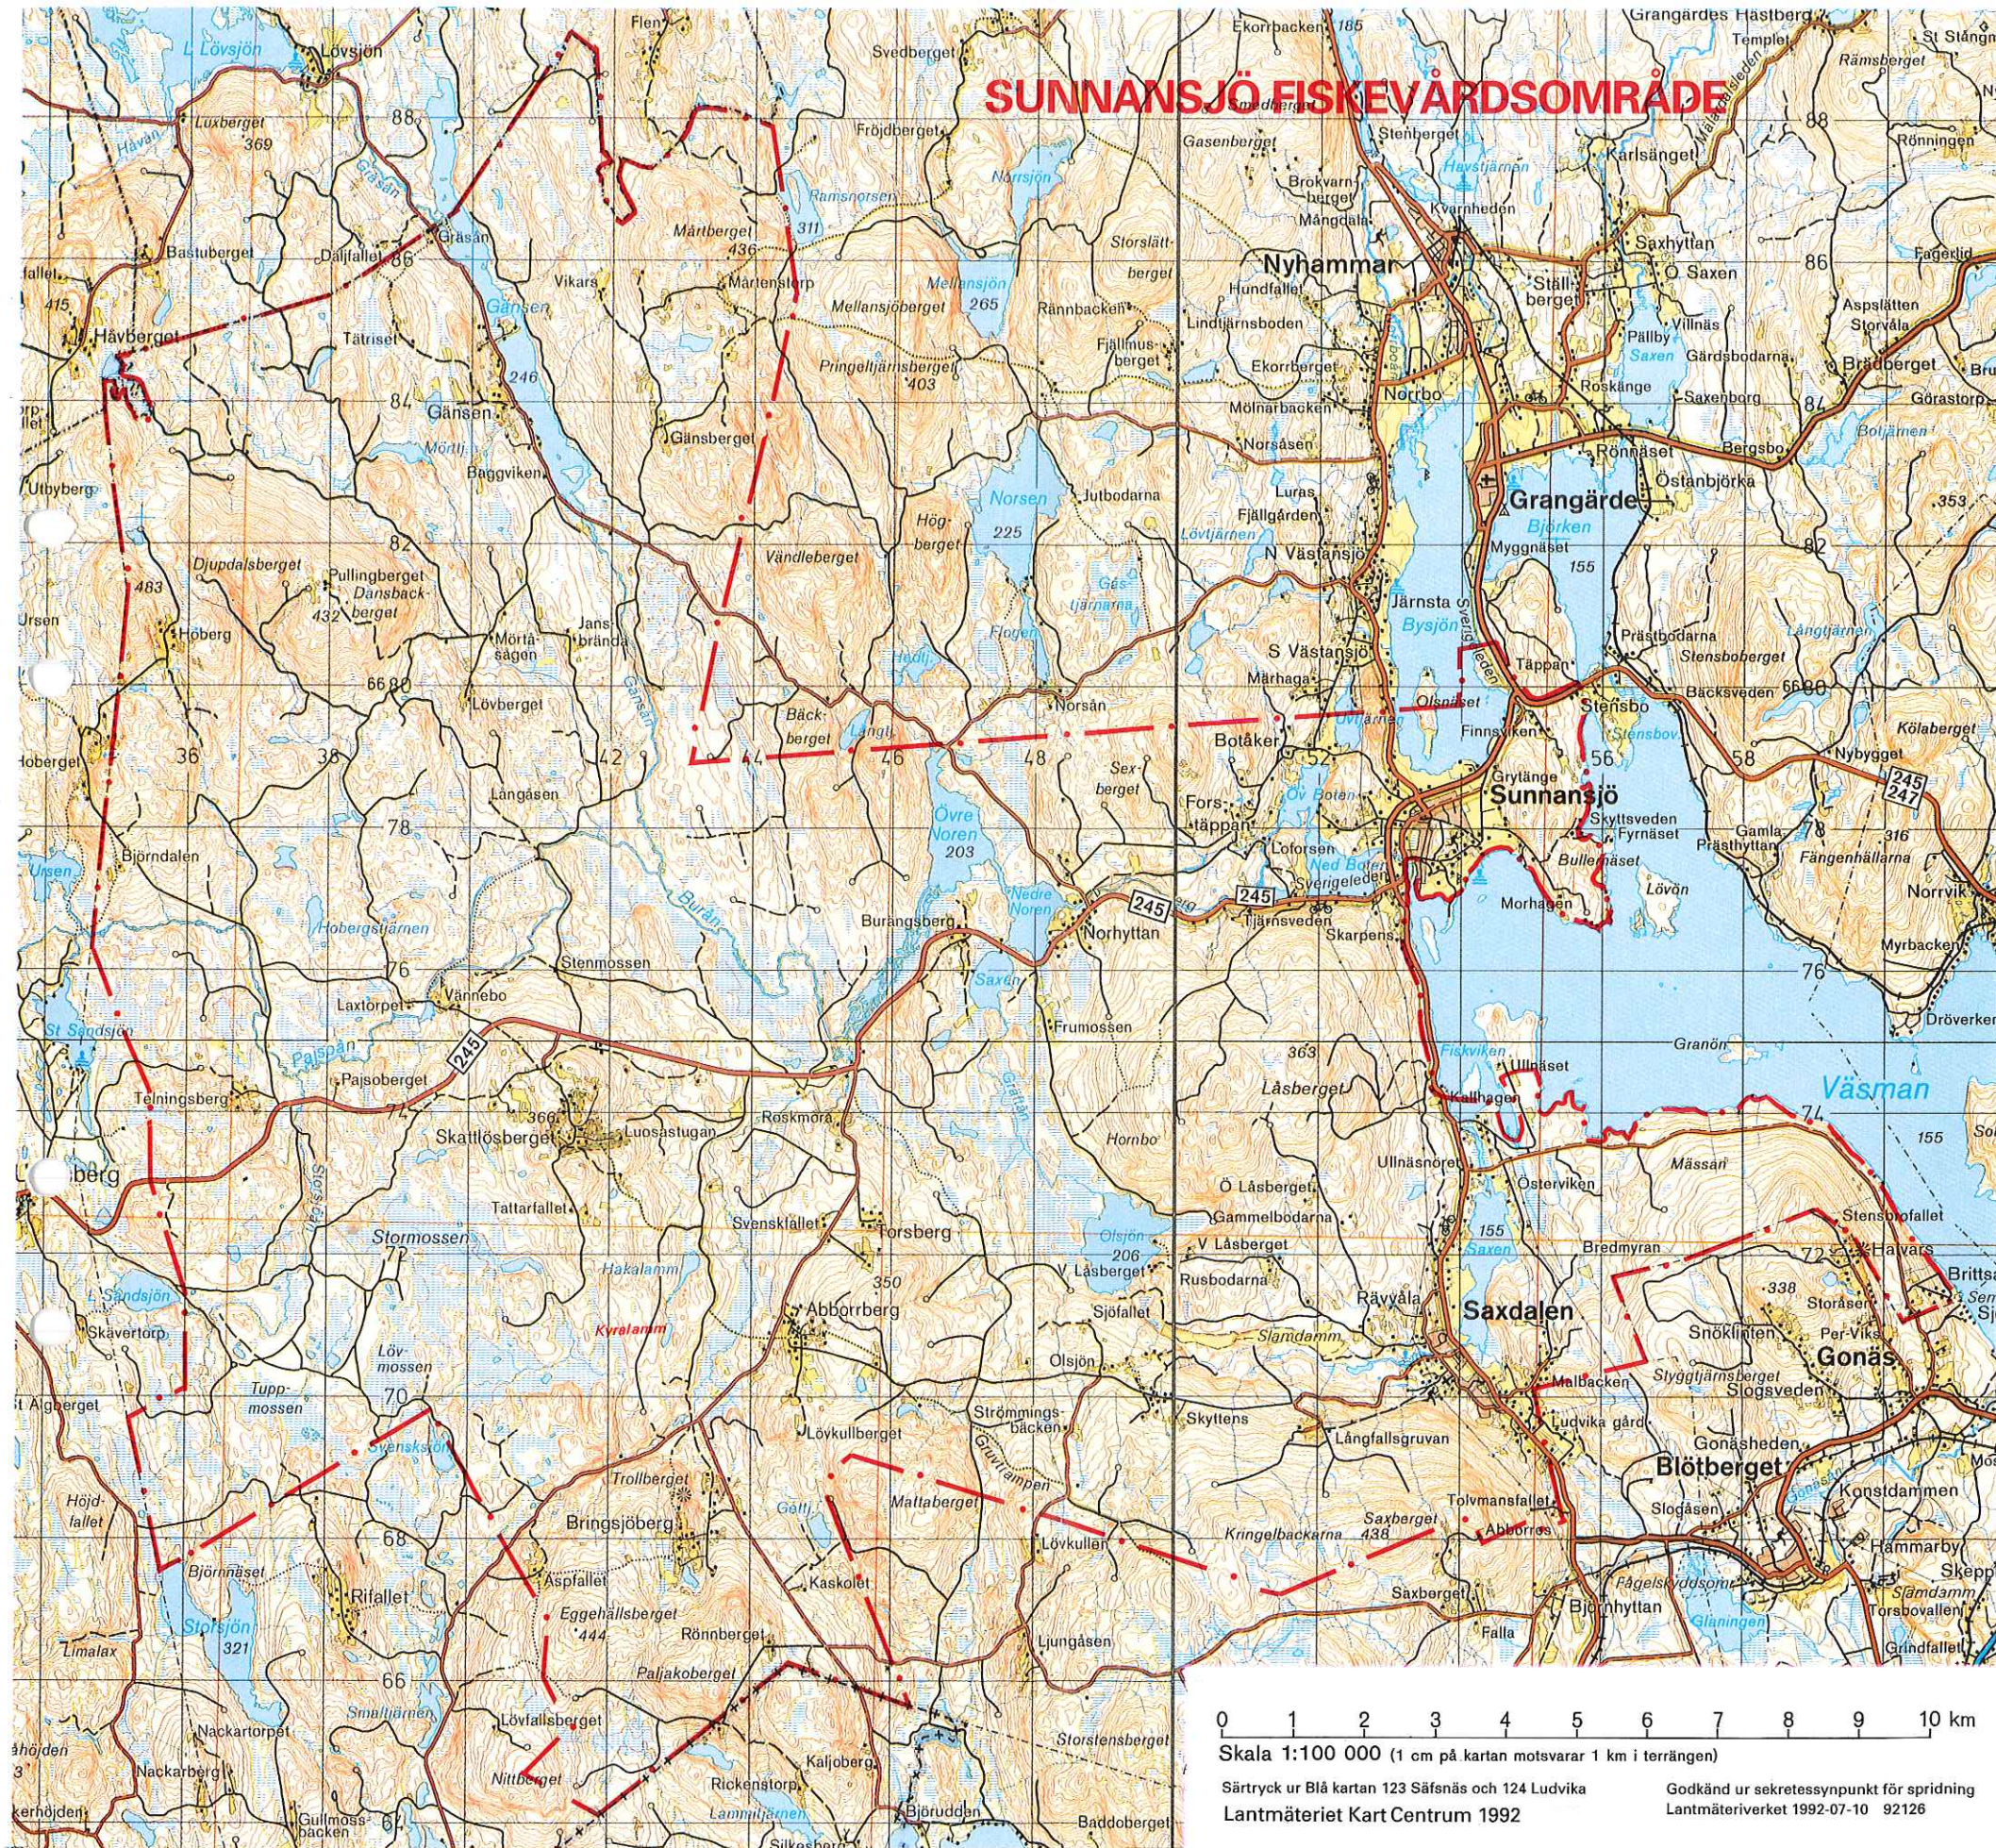

# SUNNANSJÖ FISKEVÅRDSOMRÅDE

0 1 2 3 4 5 6 7 8 9 10 km  
Skala 1:100 000 (1 cm på kartan motsvarar 1 km i terrängen)

Särtryck ur Blå kartan 123 Säfsnäs och 124 Ludvika Godkänd ur sekretessynpunkt för spridning  
Lantmäteriet Kart Centrum 1992 Lantmäteriverket 1992-07-10 92126